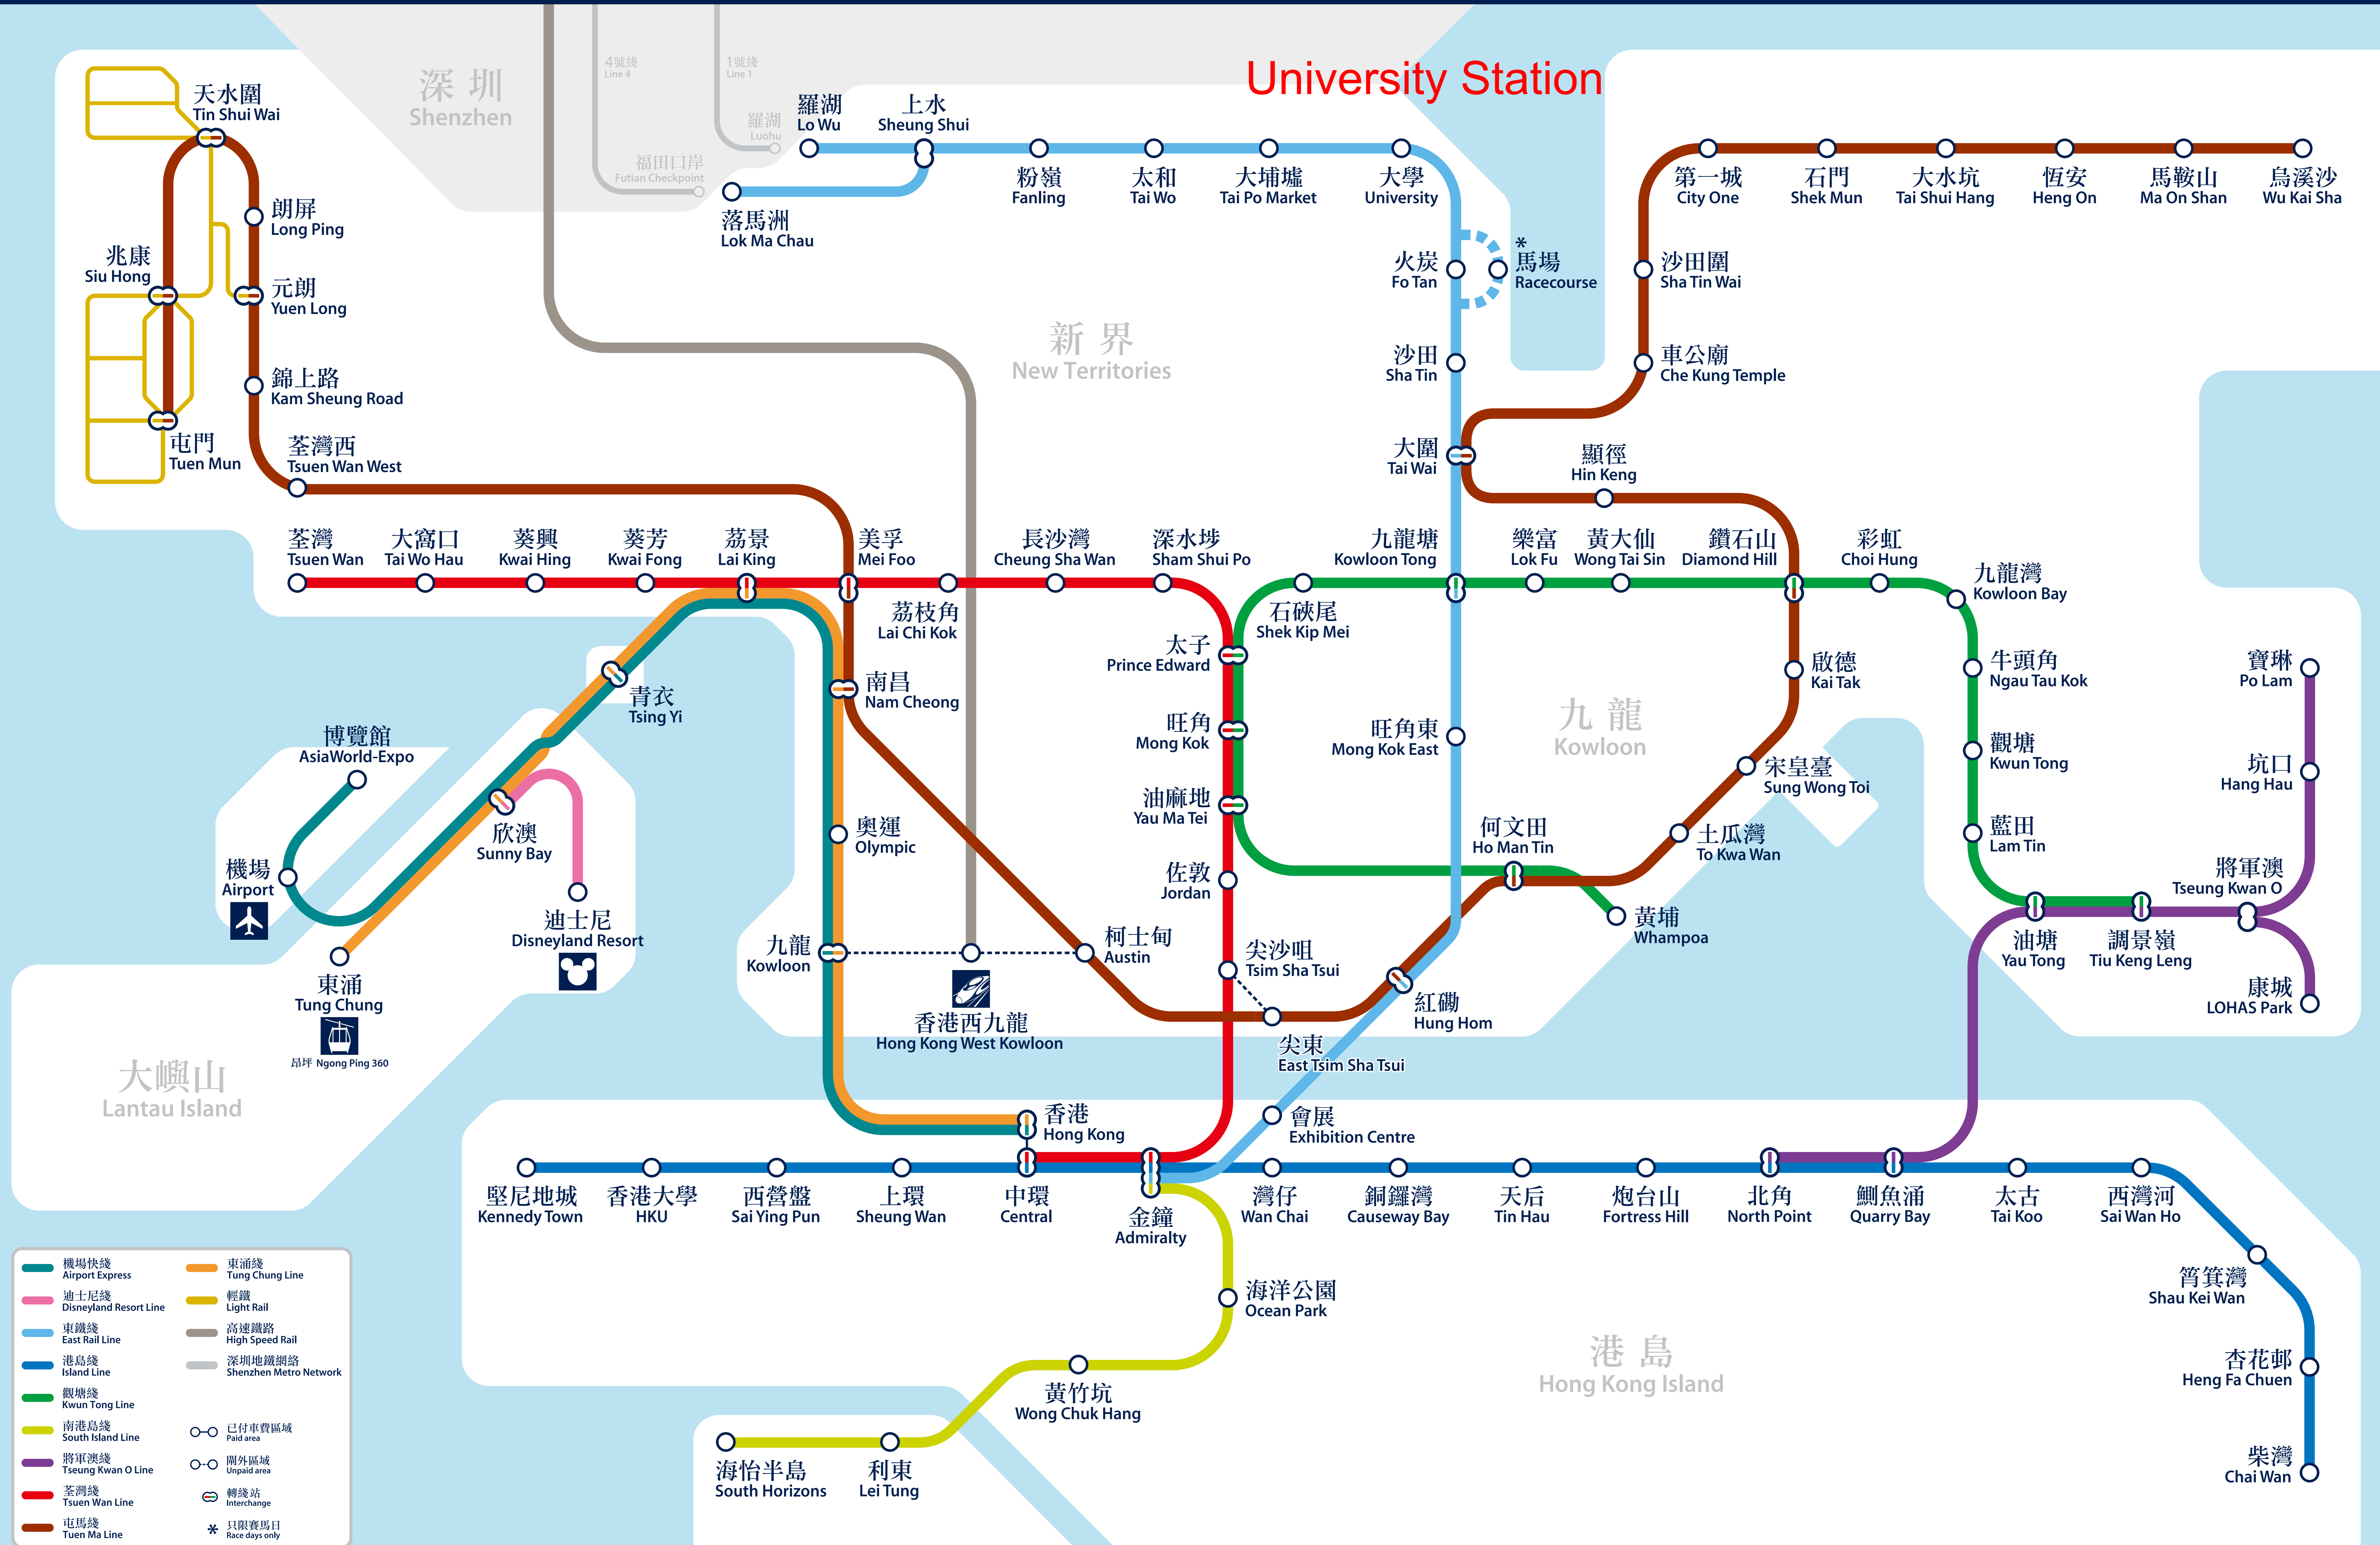

港鐵路綫圖 MTR system map

- | | |
|--------------------------------|----------------------------------|
| 機場快綫
Airport Express | 東涌綫
Tung Chung Line |
| 迪士尼綫
Disneyland Resort Line | 輕鐵
Light Rail |
| 東鐵綫
East Rail Line | 高速鐵路
High Speed Rail |
| 港島綫
Island Line | 深圳地鐵網絡
Shenzhen Metro Network |
| 觀塘綫
Kwun Tong Line | 已付車費區域
Paid area |
| 南港島綫
South Island Line | 未付車費區域
Unpaid area |
| 將軍澳綫
Tseung Kwan O Line | 轉綫站
Interchange |
| 荃灣綫
Tsuen Wan Line | * 只限賽馬日
Race days only |
| 屯馬綫
Tuen Ma Line | |